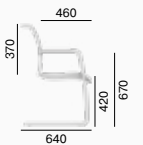

WIEN V+

Besucherstühle

274,F41

11 kg

Φ

↑↓

274,F34

11 kg

Φ

↑↓

272-Z

8 kg

≠ 2

≠ 4

282-Z

283-Z

10 kg

5

6

9 kg

2

076-Z

 10 kg

 5