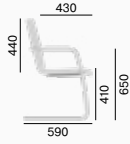

WIEN V+

Besucherstühle

274,F41

11 kg

Φ

↑↓

274,F34

11 kg

Φ

↑↓

272-Z

8 kg

≠ 2

≠ 4

282-Z

283-Z