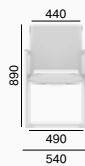

WIEN V+

Besucherstühle

274,F41

11 kg

Φ

↑↓

274,F34

11 kg

Φ

↑↓

272-Z

8 kg

≠ 2

≠ 4

282-Z

283-Z