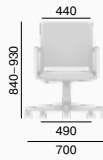

WIEN V+

Besucherstühle

274,F41

11 kg

Φ

↑↓

274,F34

11 kg

Φ

↑↓

272-Z

8 kg

≠ 2

≠ 4

282-Z

283-Z