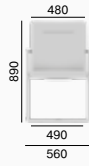

WIEN V+

Besucherstühle

274,F41

11 kg

Φ

↑↓

274,F34

11 kg

Φ

↑↓

272-Z

8 kg

≠ 2

≠ 4

282-Z

283-Z

10 kg

5

6

9 kg

2

076-Z

 10 kg

 5