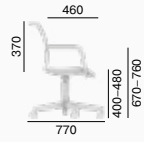

WIEN V+

Besucherstühle

274,F41

11 kg

Φ

↑↓

274,F34

11 kg

Φ

↑↓

272-Z

8 kg

≠ 2

≠ 4

282-Z

283-Z