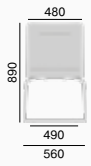

WIEN V+

Besucherstühle

274,F41

11 kg

Φ

↑↓

274,F34

11 kg

Φ

↑↓

272-Z

8 kg

≠ 2

≠ 4

282-Z

283-Z

10 kg

5

6

9 kg

2

076-Z

 10 kg

 5