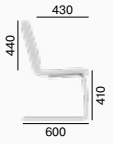

WIEN V+

Besucherstühle

274,F41

11 kg

Φ

↑↓

274,F34

11 kg

Φ

↑↓

272-Z

8 kg

≠ 2

≠ 4

282-Z

283-Z